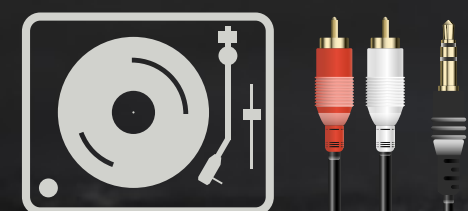

Welcome to the Majestic Sounds Experience
Where power and precision unite

Tekla80

Phono input with built in phono pre-amp
AUX – RCA – OPTICAL INPUT

 **branded thing.**

Elegant precisionslackad matt finish.
Avtagbar magnetisk front i robust järn.
Diskret design utan synliga skruvar.

Förändra utseendet på ett ögonblick

Miljövänlig semi-matt lackering i fyra lager för en elegant och lyxig finish.

Avtagbar magnetisk högtalargrill gjuten i järn för perfekt passform, utseende och funktion. För en mer estetisk look har högtalarens skruvar på framsidan dolts genom specialgjutna högtalarringar.