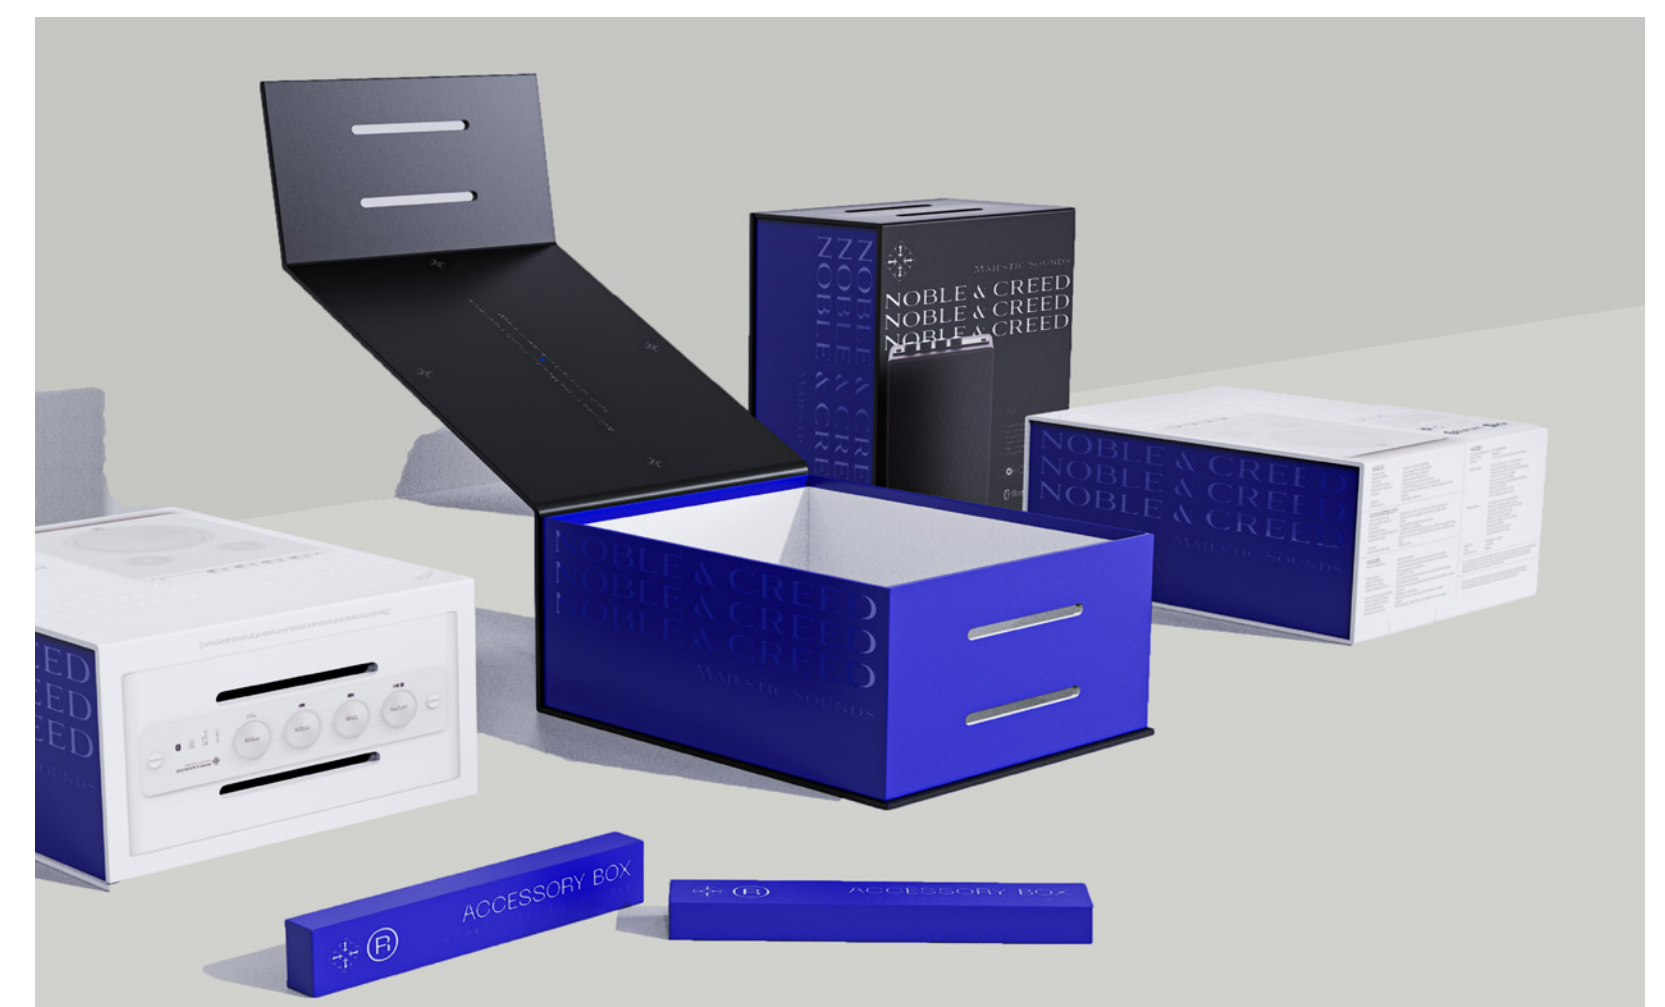

En smart förpackning som tål påfrestningar.

Insidan är omsorgsfullt skyddad med skum för att bevara högtalaren och dess komponenter. Förpackningen är smart designad så att högtalaren ligger i en skräddarsydd bärkasse som matchar högtalarens storlek.

Handtagen på kassen fungerar även som bärhandtag för förpackningen. Den robusta kassen kan användas för att ta med högtalaren på utflykter eller som en praktisk bärkasse att ha hemma. Istället för att slänga plastförpackningen är vår tanke att du ska kunna återanvända kassen om och om igen – en fördel för miljön!

I boxen finns följande:

- 1st Högtalare
- 1st Strömkabel
- 1st Manual (Svenska / Engelska)
- AUX-kabel
- Shoppingbag