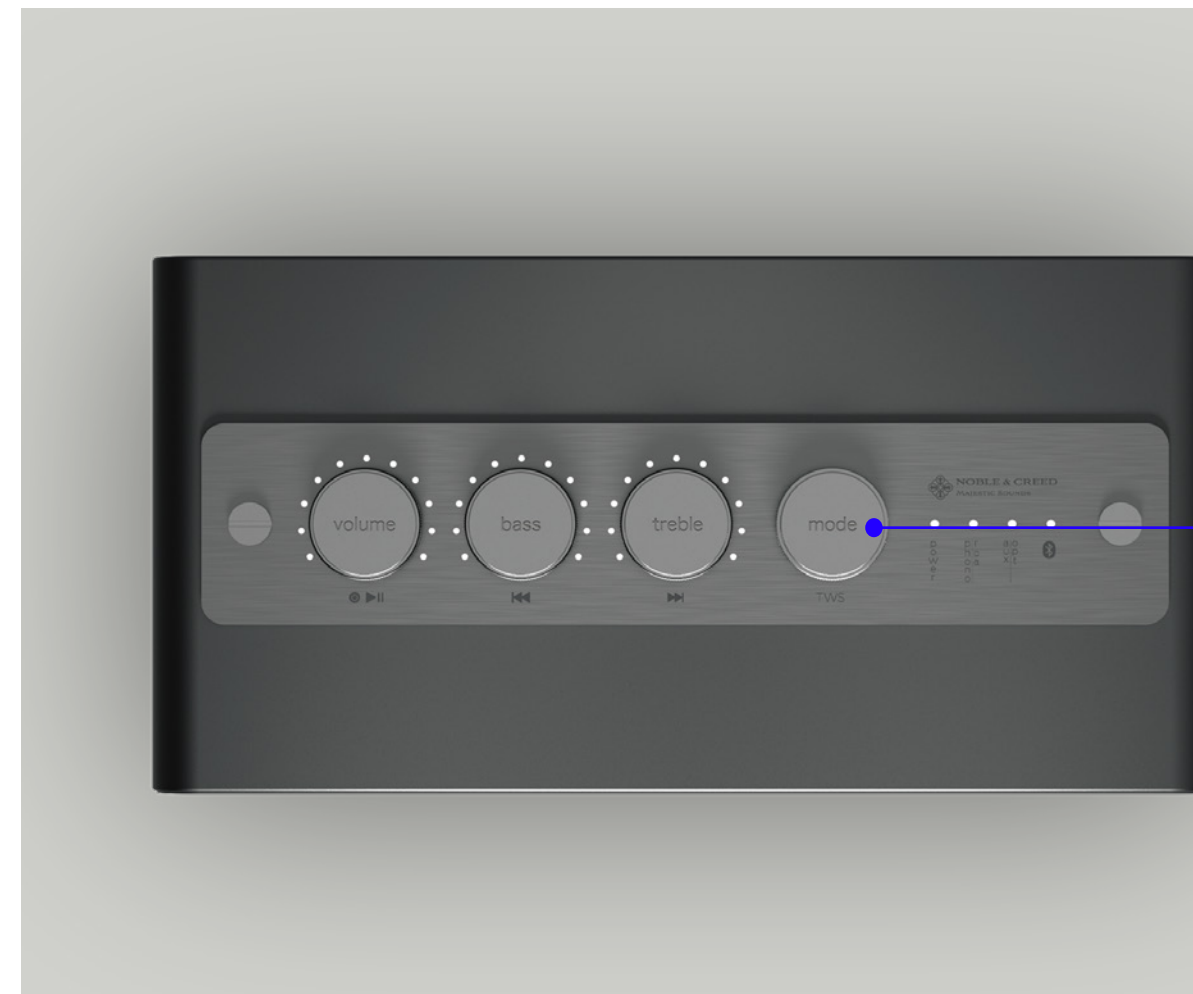

Jet Black

Powder White

Kontrollpanel i borstat stål. Dimbar LED-belysning. Multifunktionella rattar för total kontroll över ljudet.

Allt du behöver för en smidig ljudupplevelse – vid dina fingertoppar. Ta kontroll över ljudet med dedikerade rattar för volym, bas och diskant. Med en enkel knapptryckning kan du spela eller pausa musiken, hoppa till nästa eller föregående låt. Dessutom kan du enkelt para ihop två högtalare med bara en knapptryckning.

Justerbar styrka på led-ljus

Vrid ratten och ta kontroll över högtalarens led-lampor. Du kan justera ljusstyrkan från helt släckt, subtilt sken eller fullt upplyst. 'Dark Mode' är perfekt för de tillfällen när du inte vill bli störd av lampor i mörkret.